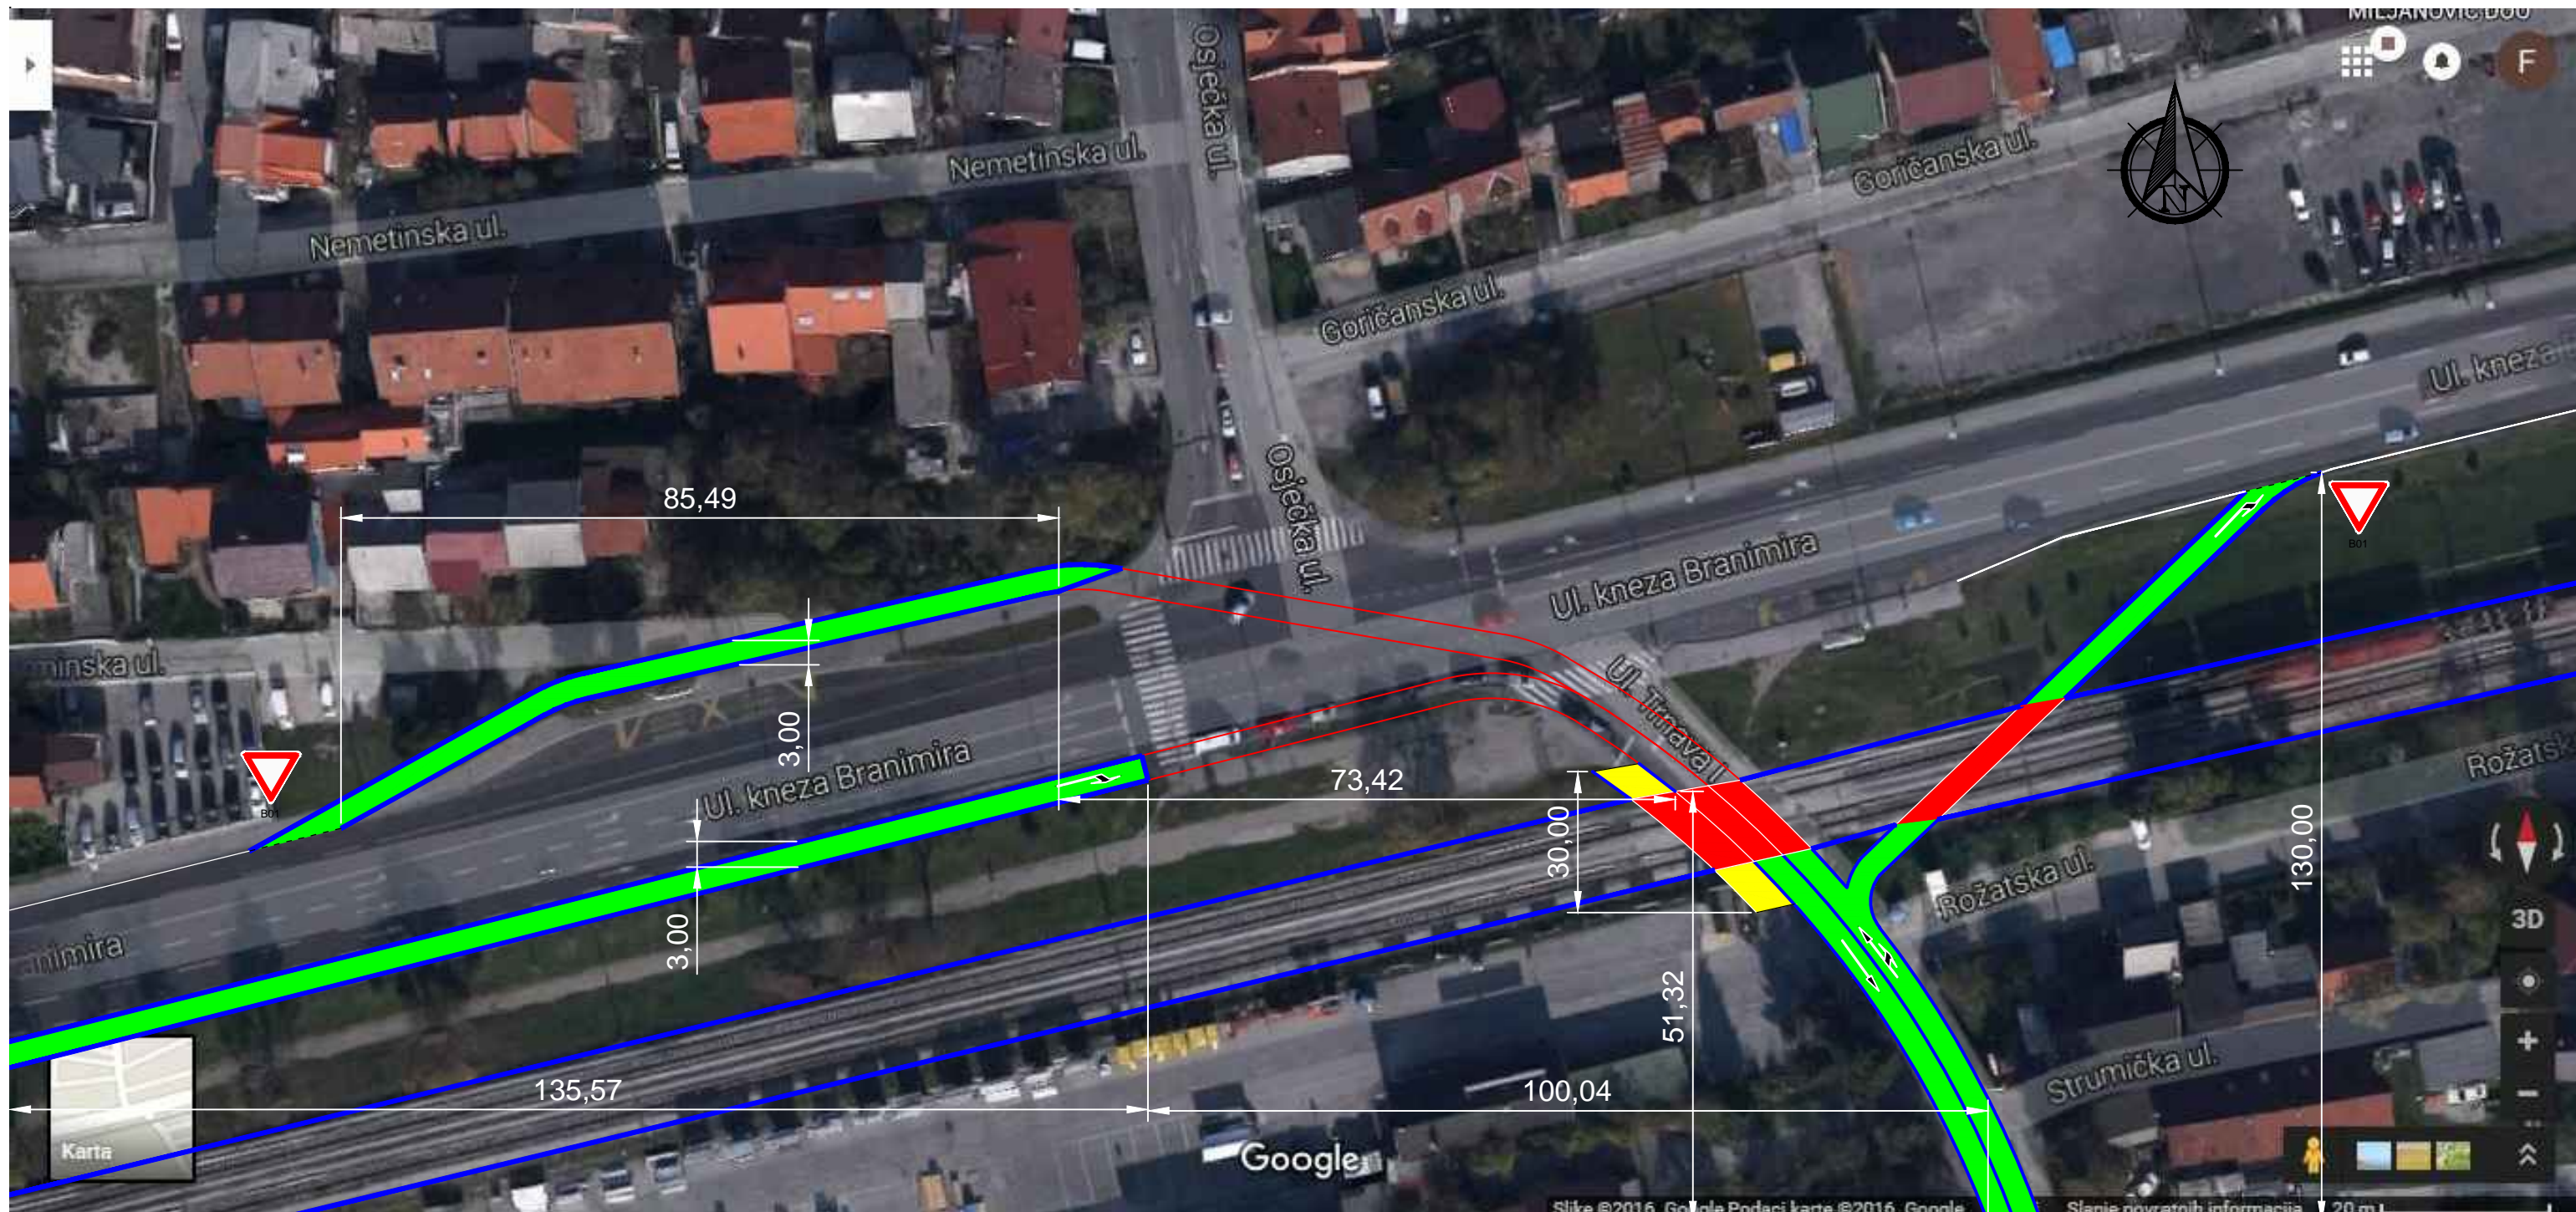

*Download date / Datum preuzimanja:* **2020-10-23**

*Repository / Repozitorij:*

[Faculty of Transport and Traffic Sciences -  
Institutional Repository](#)

Sveučilište u Zagrebu  
Fakultet prometnih znanosti  
Zavod za cestovni promet

Varijanta 4  
ŽCP Osječka-Trnava I

|         |                             |         |                  |       |
|---------|-----------------------------|---------|------------------|-------|
|         | Ime                         | Prezime | M                | 1:500 |
| Crtao:  | Filip                       | Pižeta  |                  |       |
| JMBAG:  | 0135222248                  |         |                  |       |
| Mentor: | doc. dr. sc. Danijela Barić |         |                  |       |
|         |                             |         | <b>PRILOG: 6</b> |       |