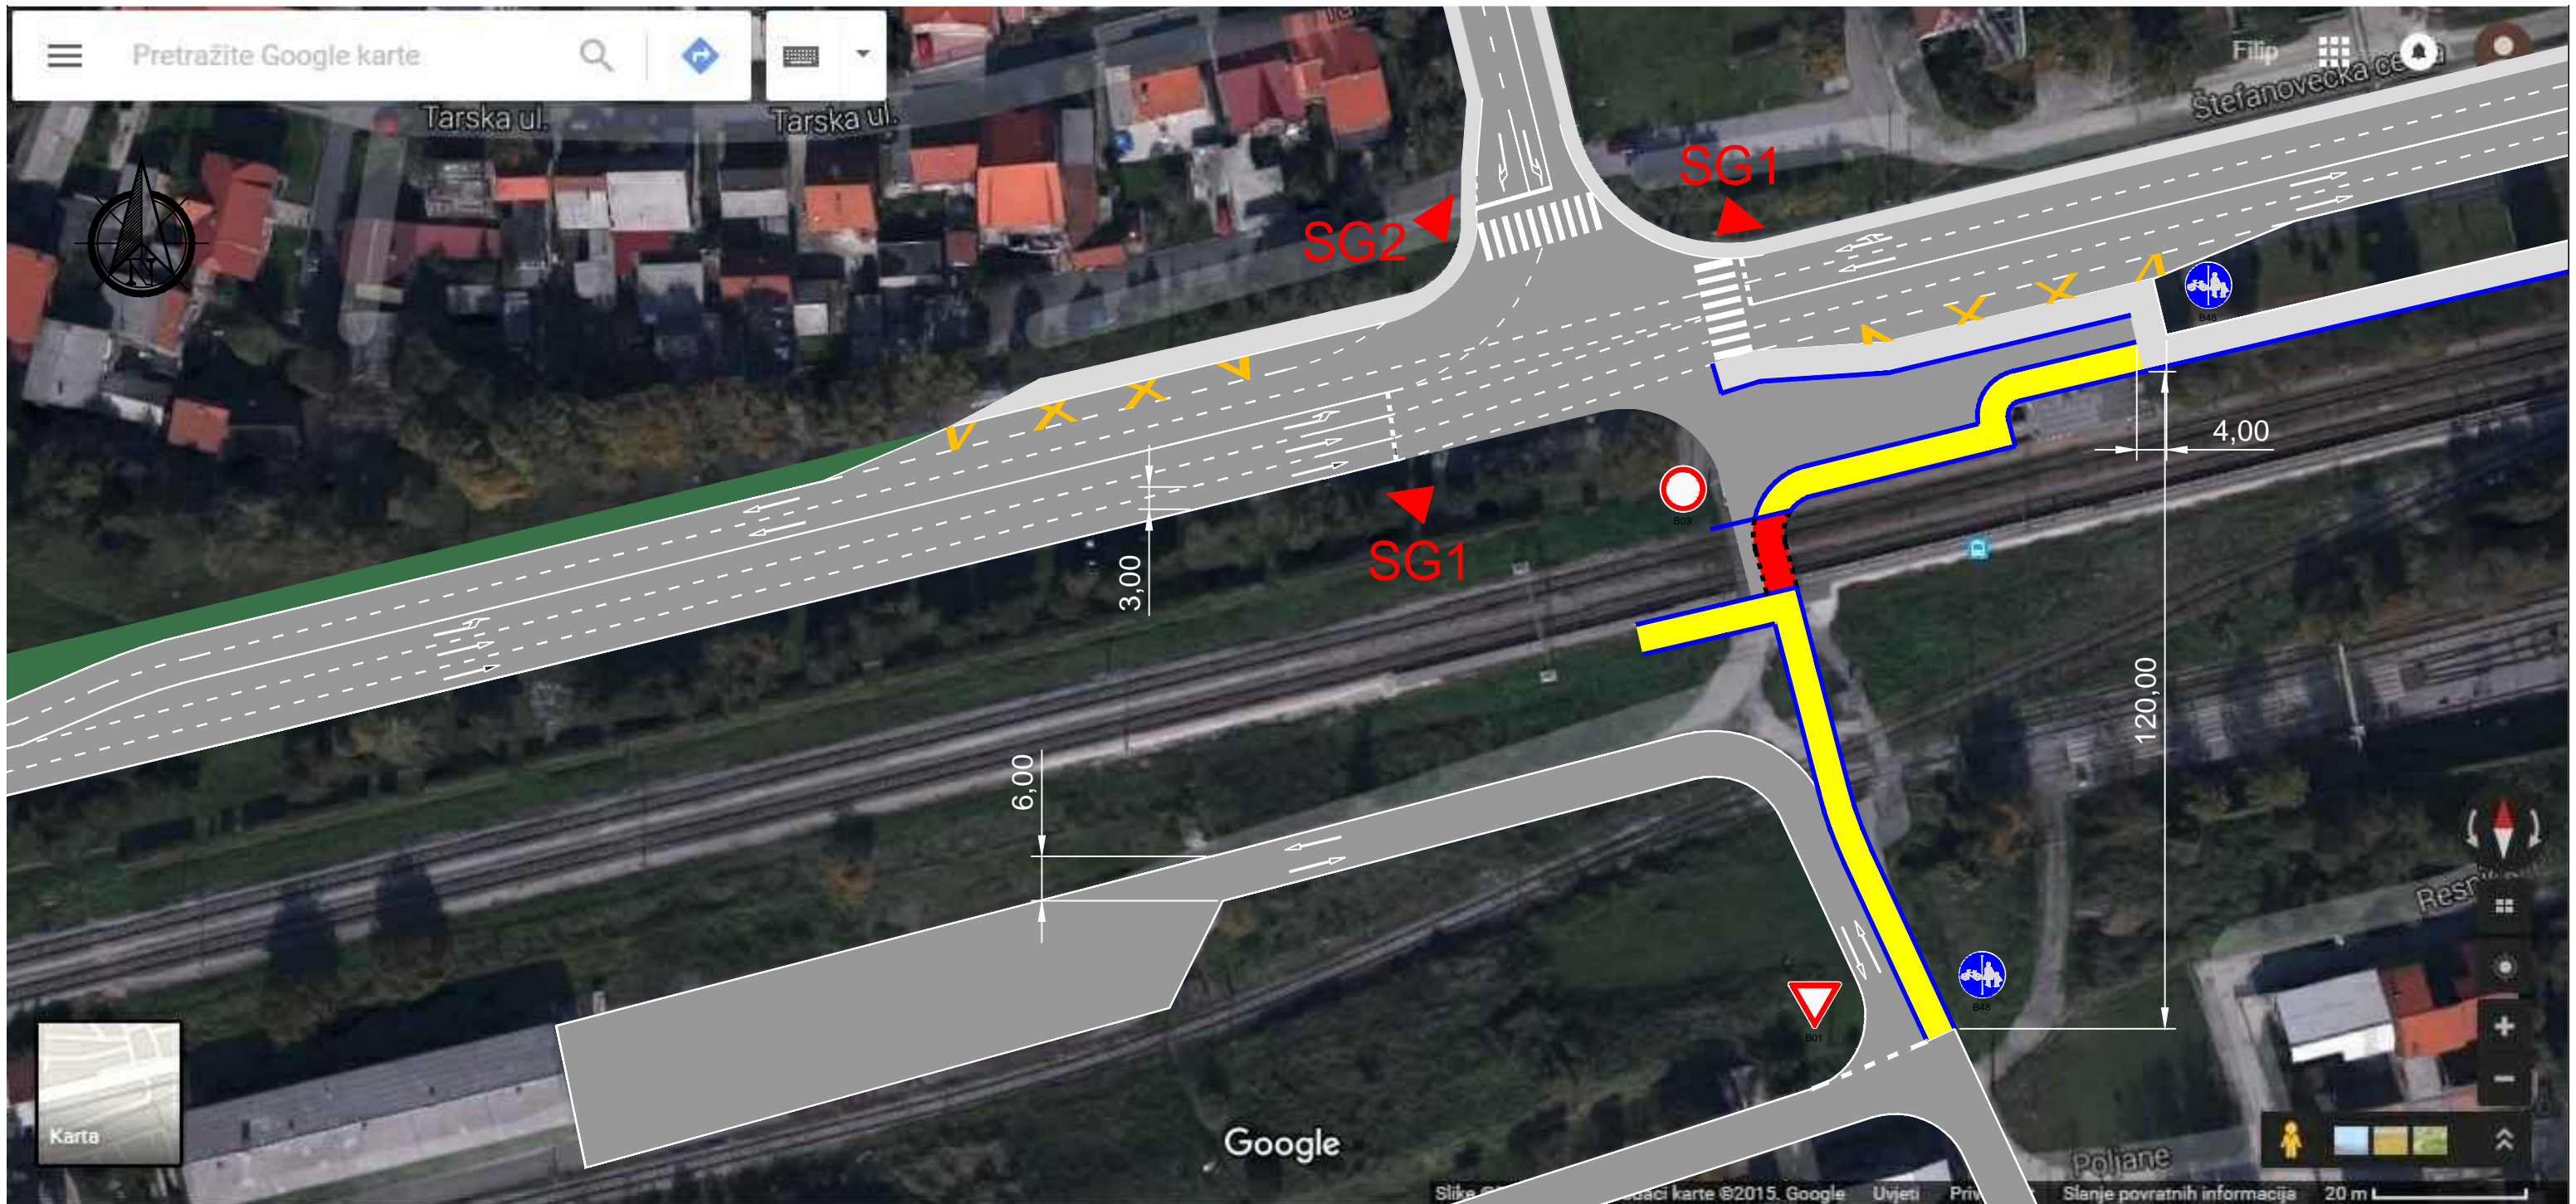

Download date / Datum preuzimanja: **2024-07-22**

Repository / Repozitorij:

[Faculty of Transport and Traffic Sciences -
Institutional Repository](#)

Sveučilište u Zagrebu
 Fakultet prometnih znanosti
 Zavod za cestovni promet