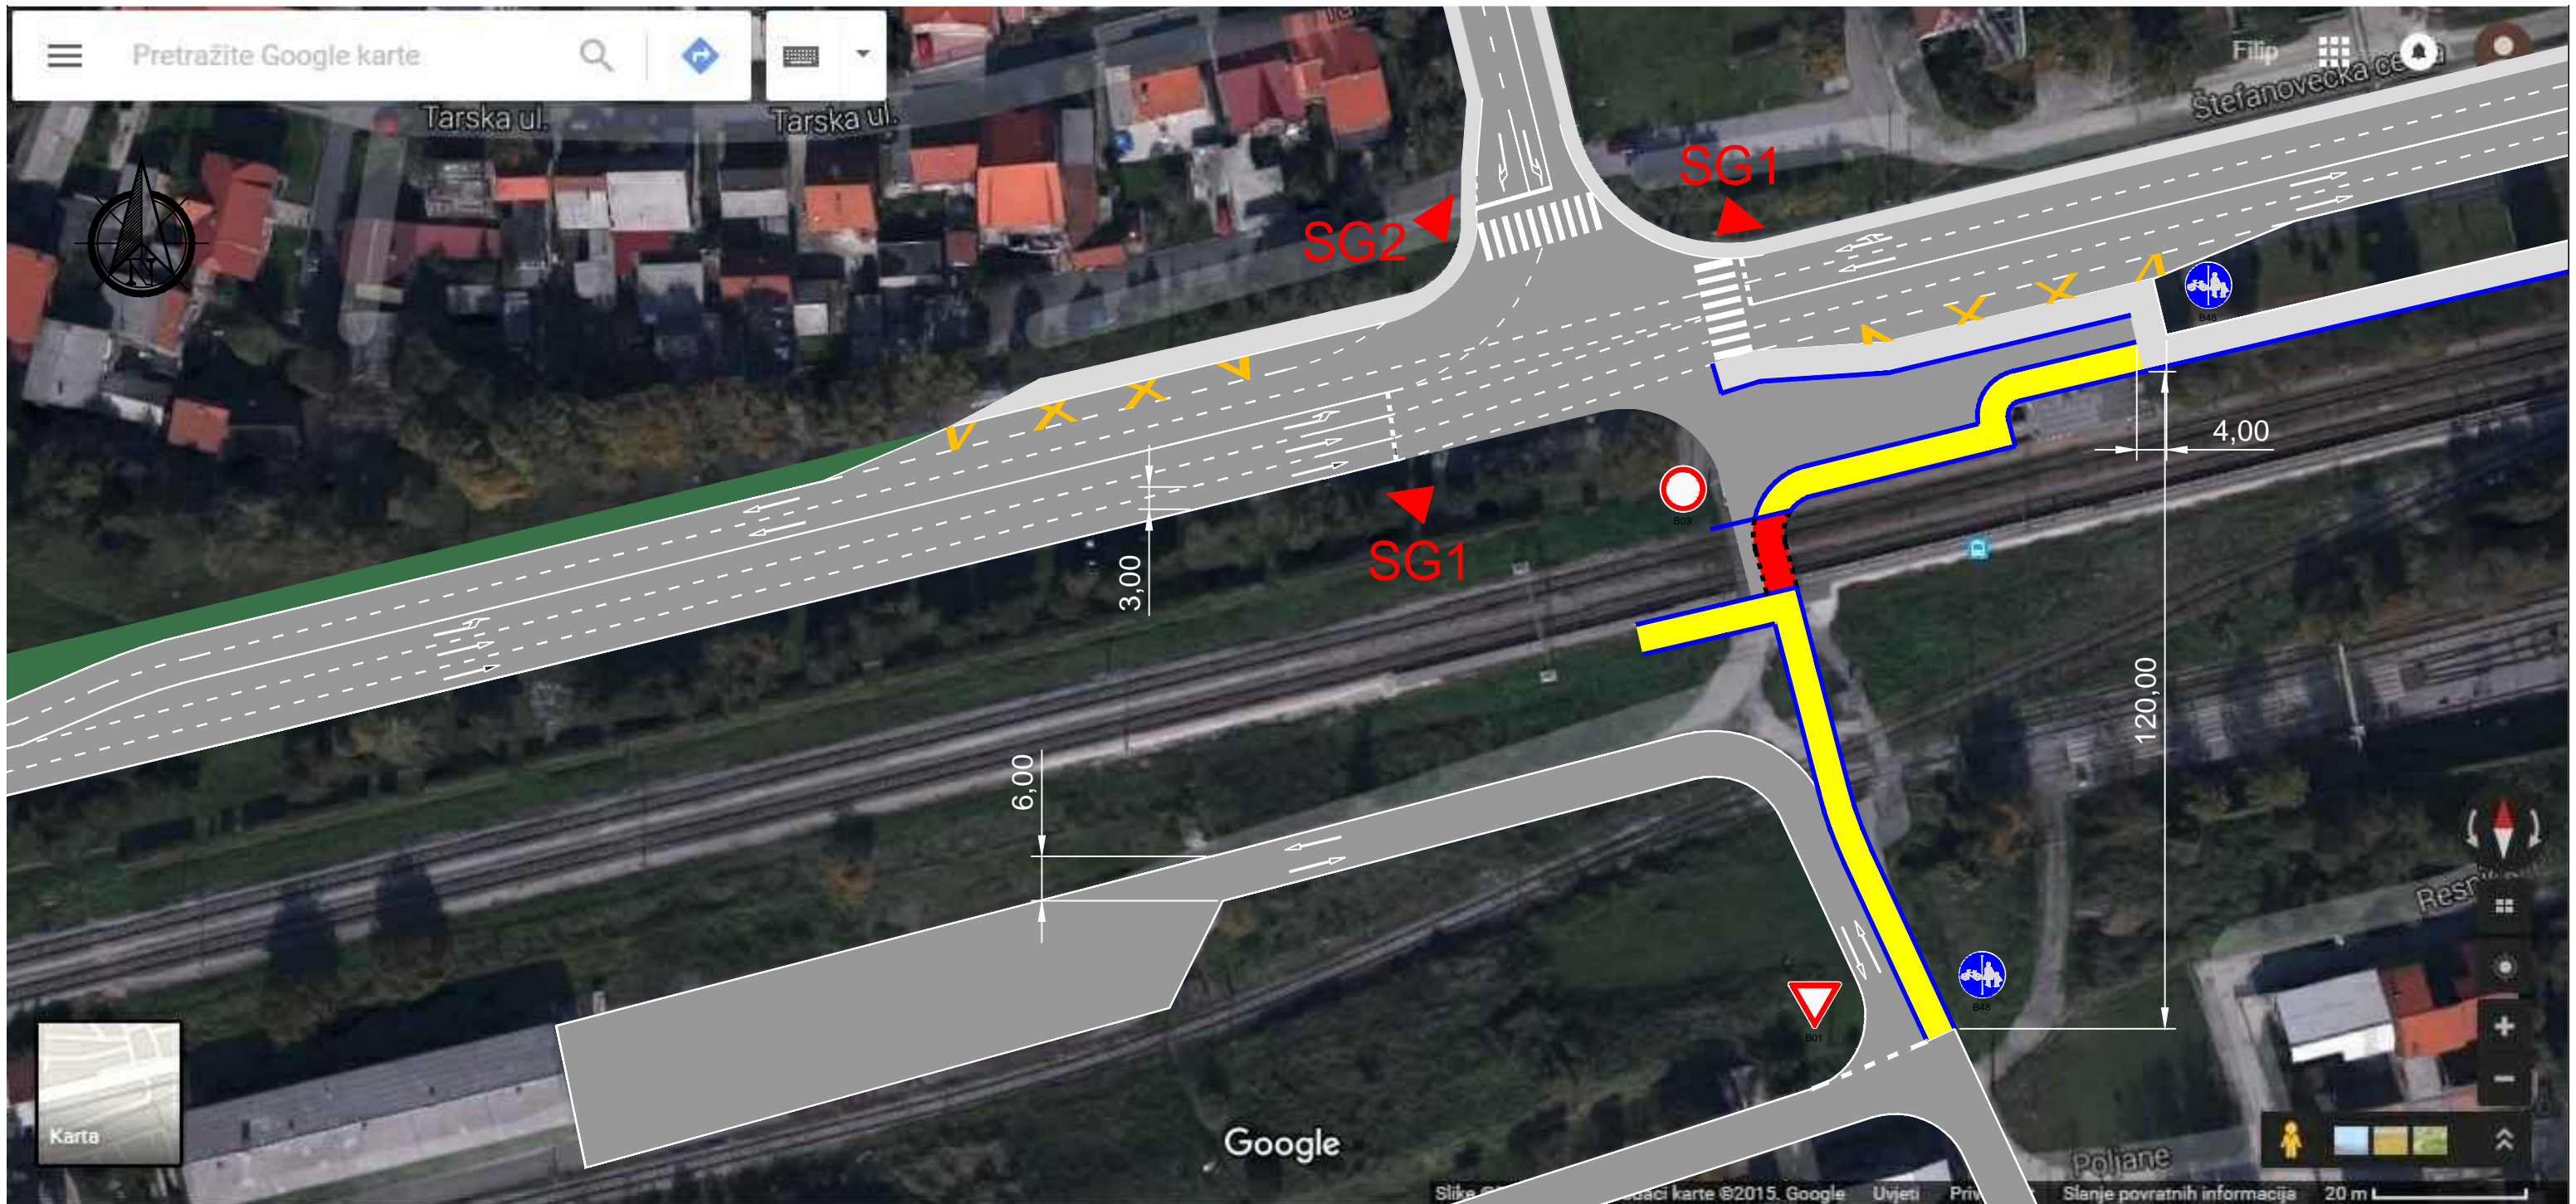

Download date / Datum preuzimanja: **2024-09-27**

Repository / Repozitorij:

[Faculty of Transport and Traffic Sciences -
Institutional Repository](#)

Sveučilište u Zagrebu
 Fakultet prometnih znanosti
 Zavod za cestovni promet