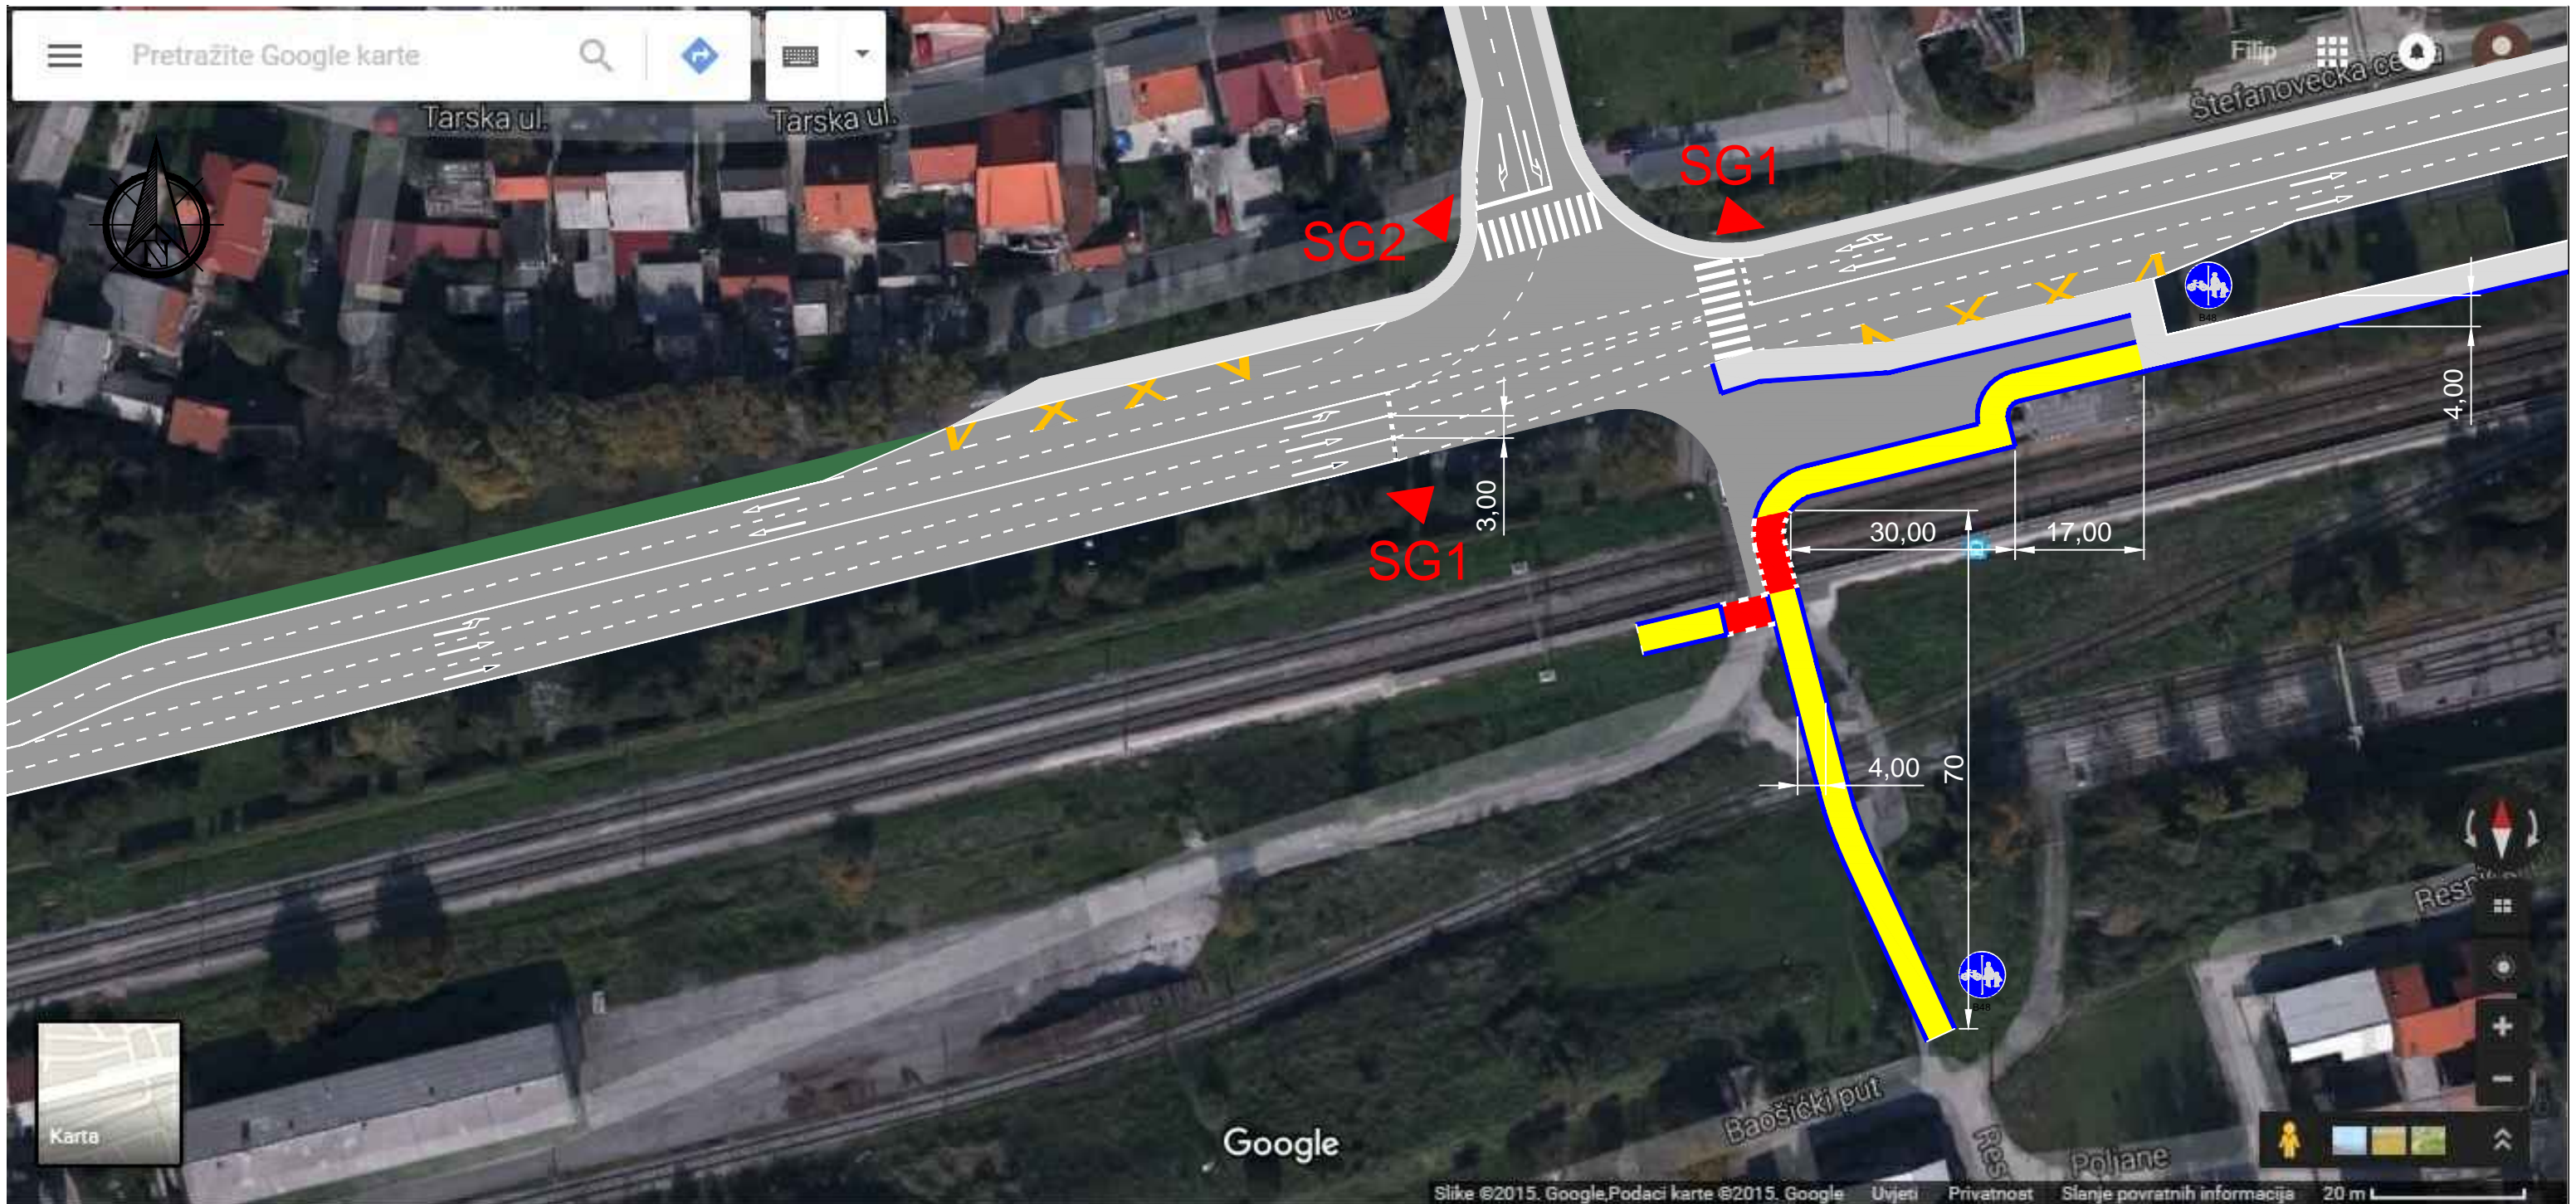

Repository / Repozitorij:

[Faculty of Transport and Traffic Sciences -
Institutional Repository](#)

Sveučilište u Zagrebu
Fakultet prometnih znanosti
Zavod za cestovni promet

Varijanta I

	Ime	Prezime	M	1:500
Crtao:	Filip	Pižeta		
JMBAG:	0135222248			
Mentor:	doc. dr. sc. Danijela Barić			