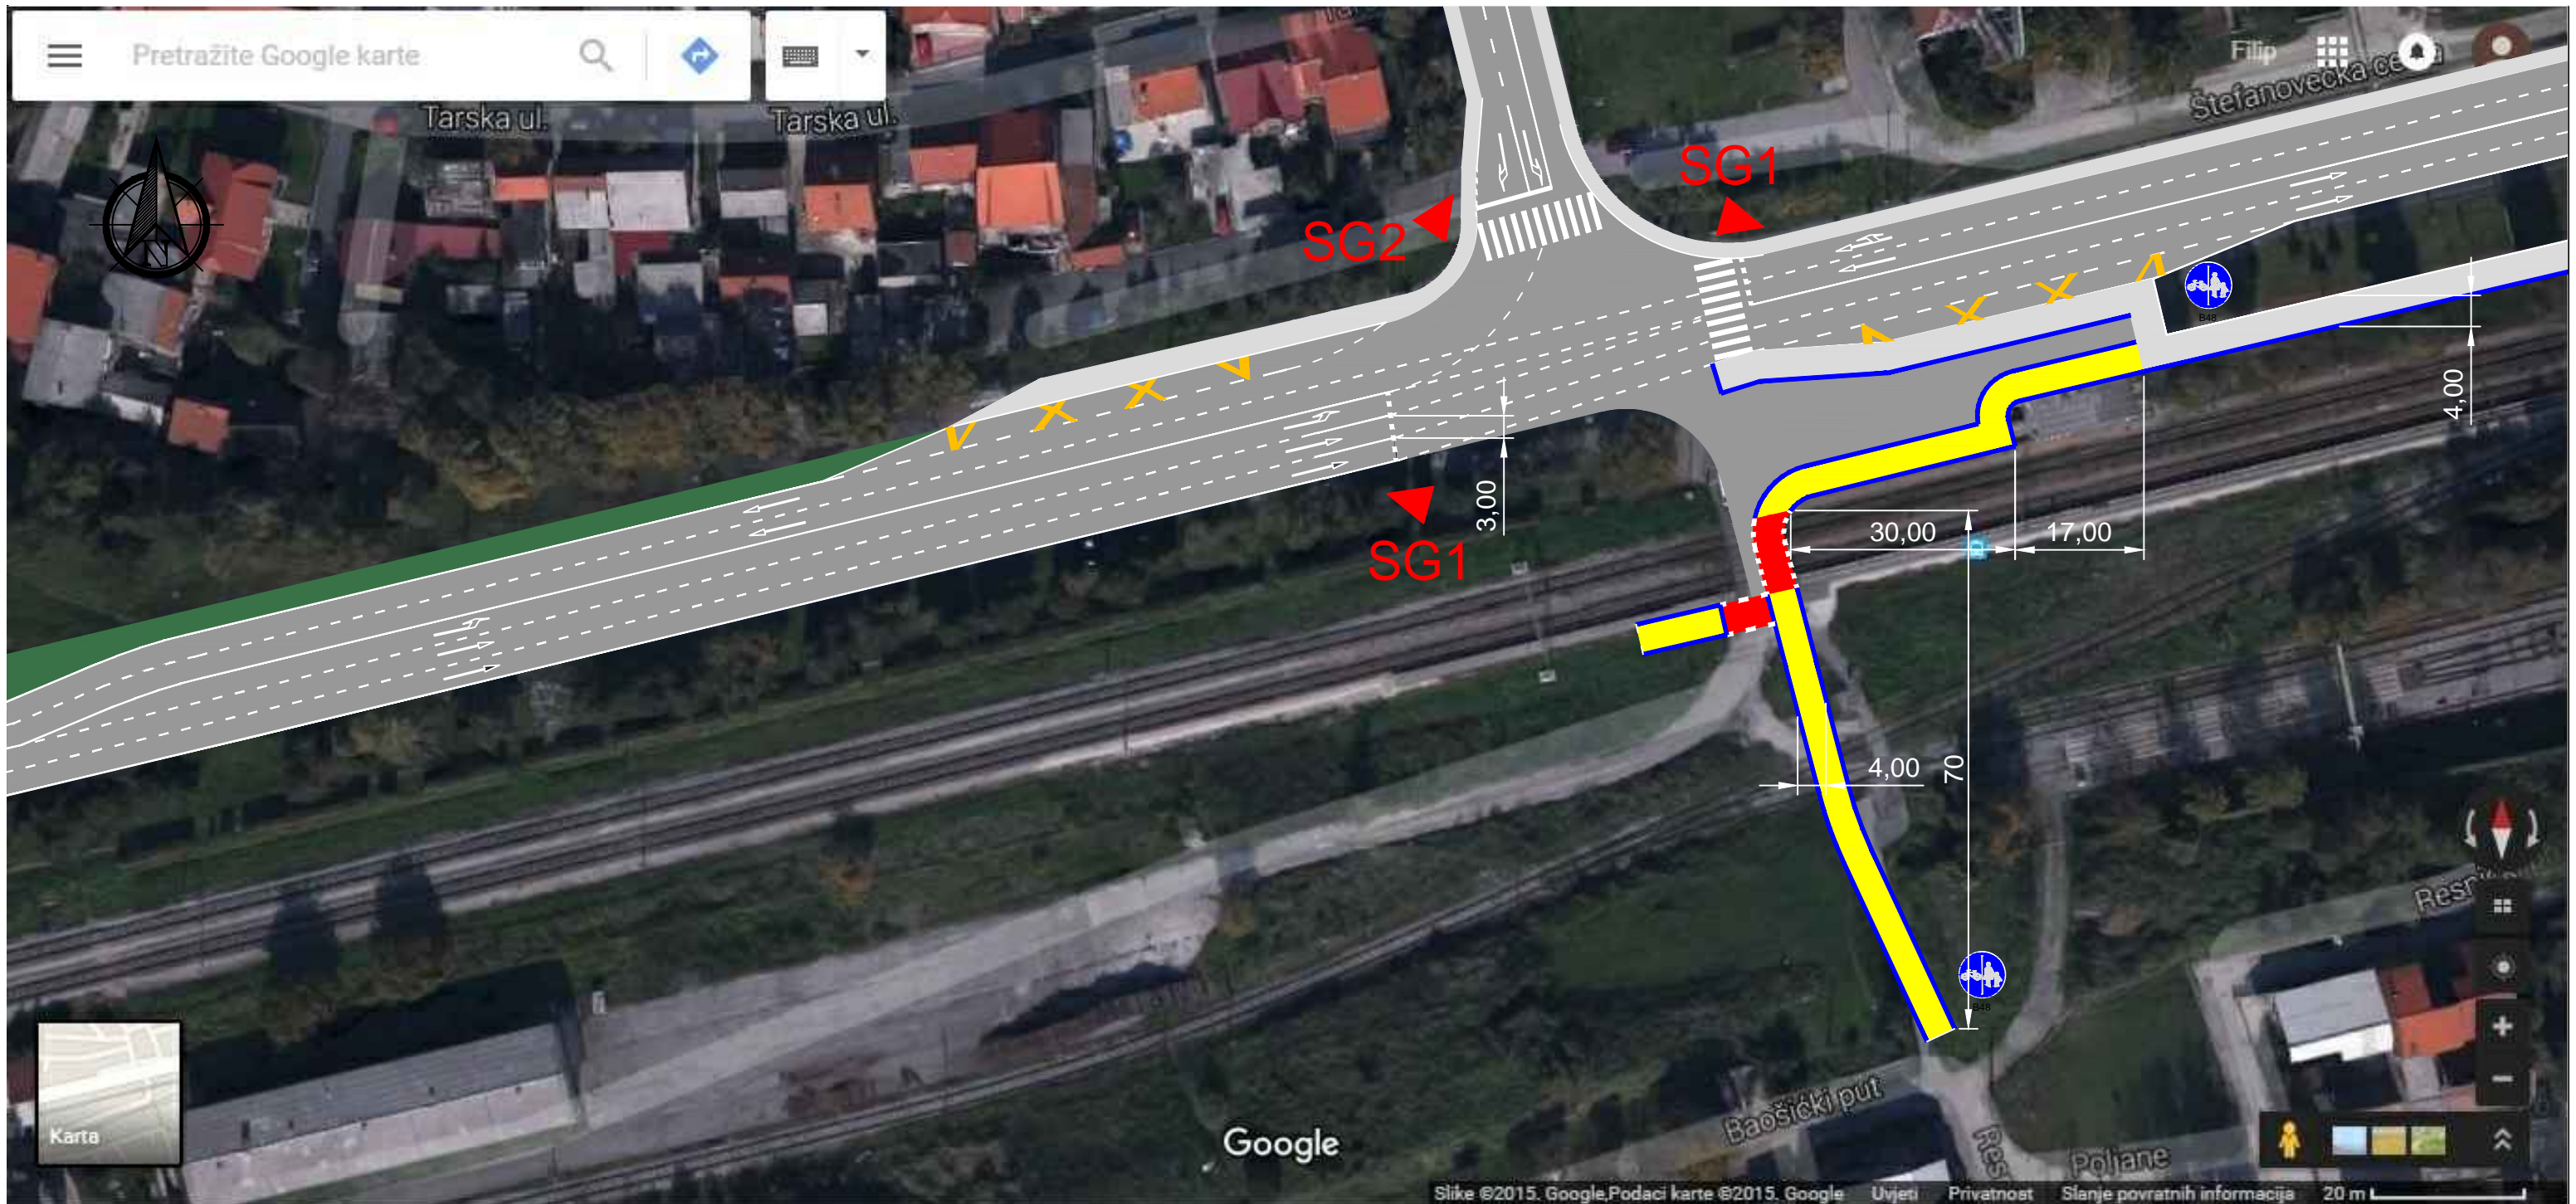

Download date / Datum preuzimanja: **2024-04-18**

Repository / Repozitorij:

[Faculty of Transport and Traffic Sciences -
Institutional Repository](#)

Sveučilište u Zagrebu
Fakultet prometnih znanosti
Zavod za cestovni promet