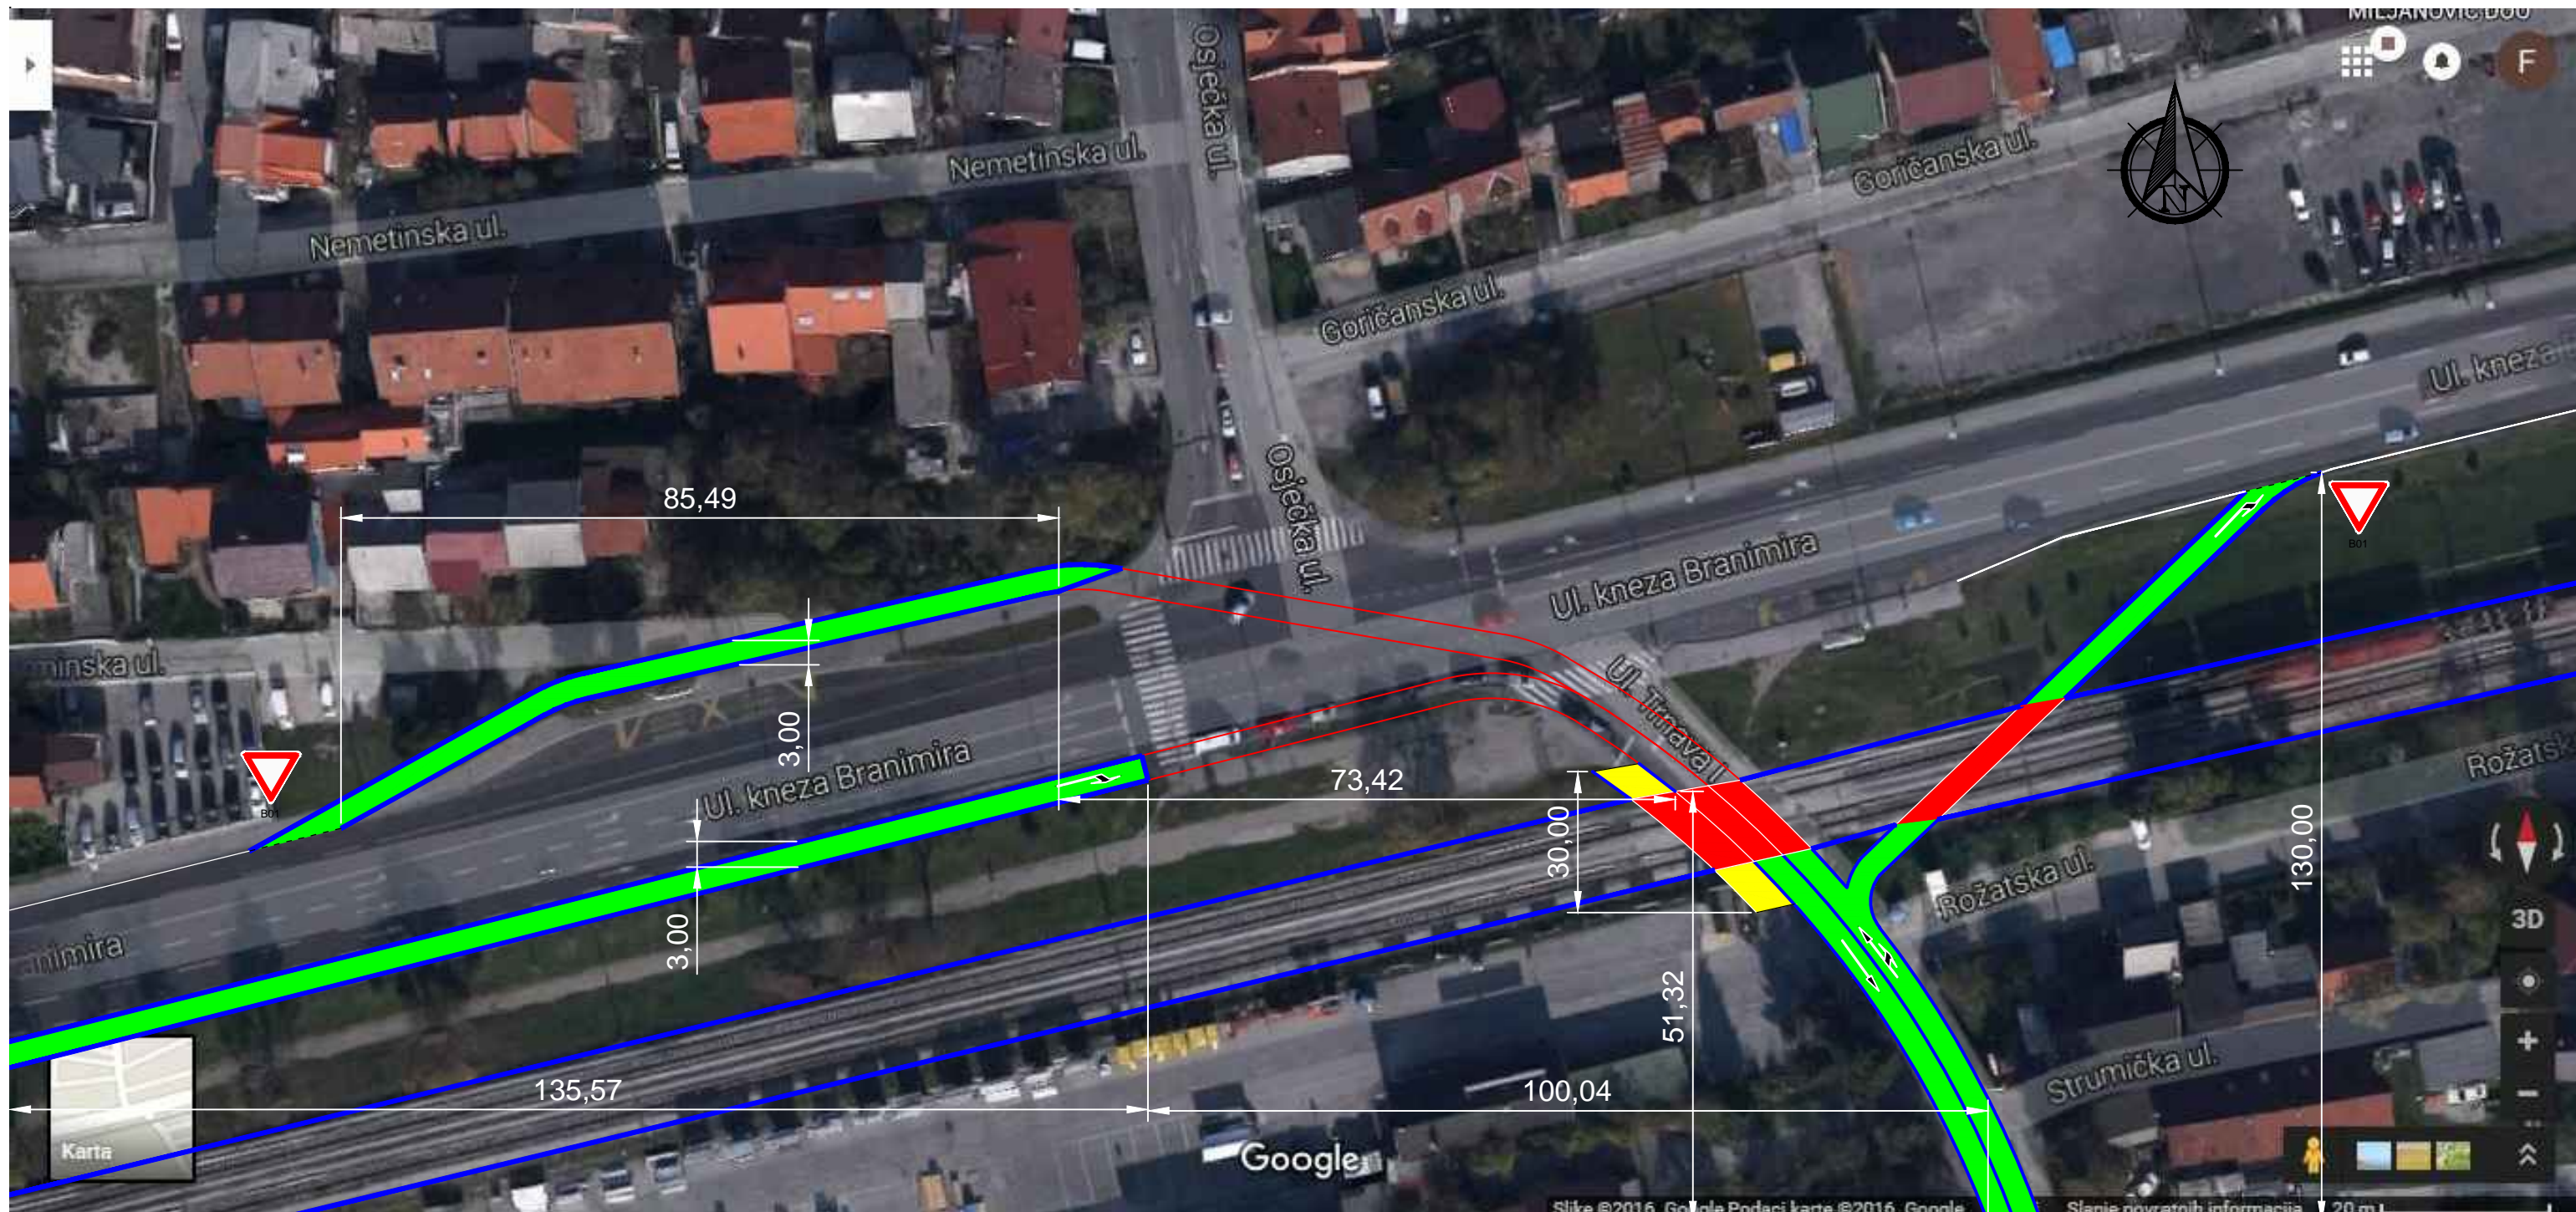

Download date / Datum preuzimanja: **2024-09-28**

Repository / Repozitorij:

[Faculty of Transport and Traffic Sciences -
Institutional Repository](#)

Sveučilište u Zagrebu
Fakultet prometnih znanosti
Zavod za cestovni promet

Varijanta 4
ŽCP Osječka-Trnava I

	Ime	Prezime	M	1:500
Crtao:	Filip	Pižeta		
JMBAG:	0135222248			
Mentor:	doc. dr. sc. Danijela	Barić	PRILOG: 6	