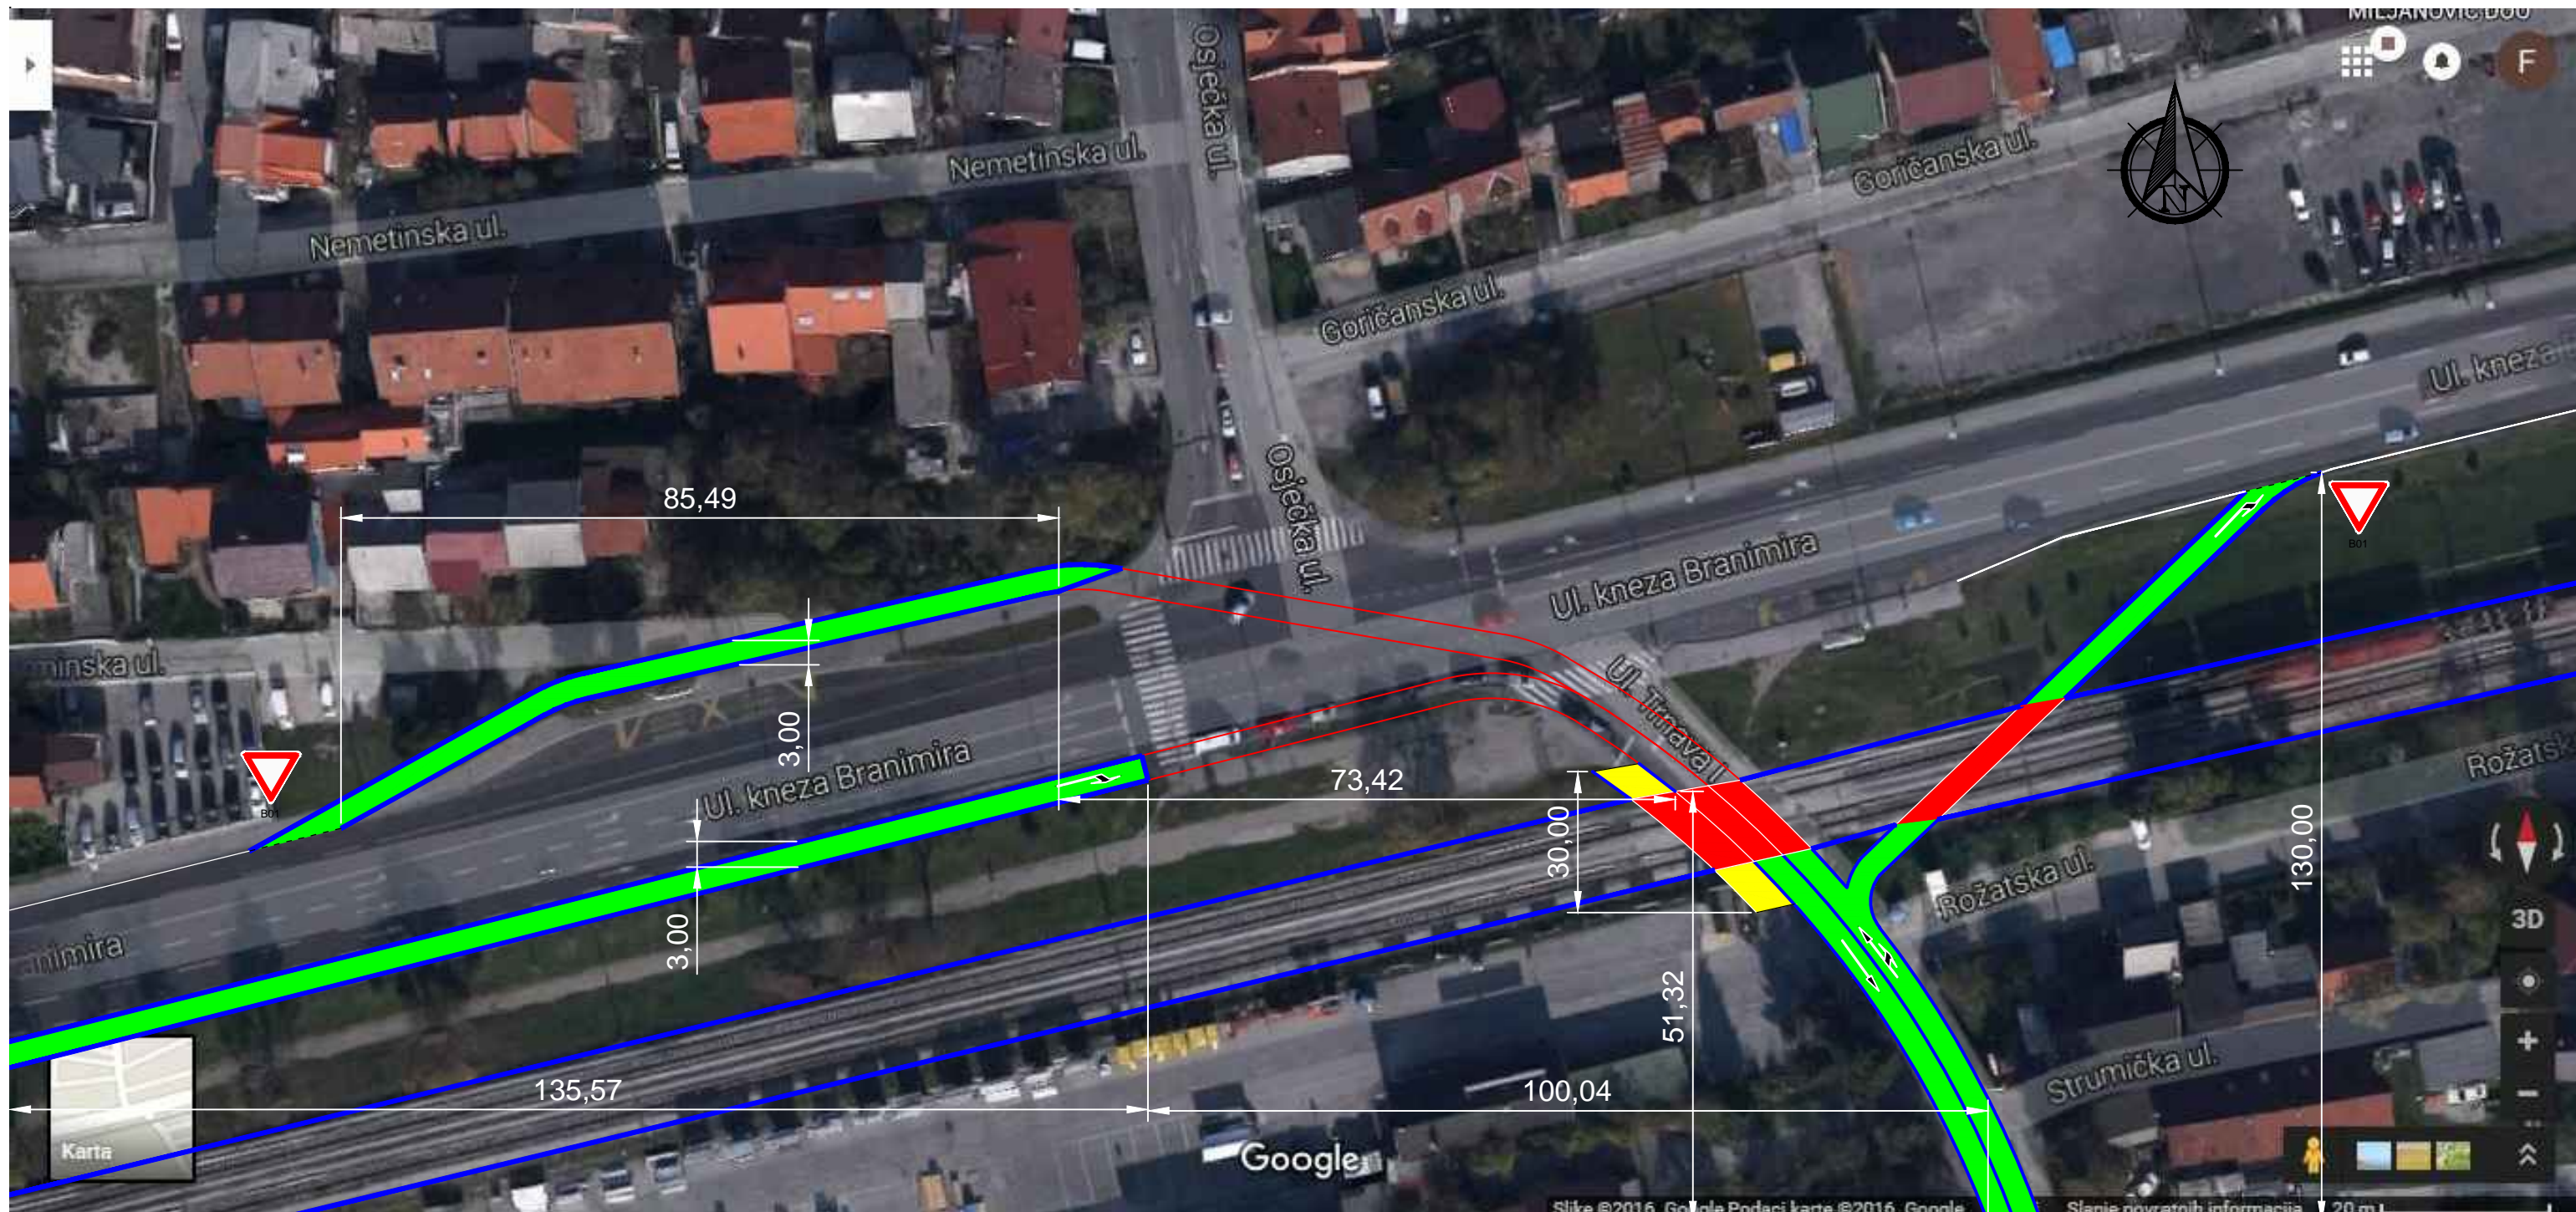

Download date / Datum preuzimanja: **2025-01-15**

Repository / Repozitorij:

[Faculty of Transport and Traffic Sciences -
Institutional Repository](#)

Sveučilište u Zagrebu
Fakultet prometnih znanosti
Zavod za cestovni promet

Varijanta 4
ŽCP Osječka-Trnava I

	Ime	Prezime	M	1:500
Crtao:	Filip	Pižeta		
JMBAG:	0135222248			
Mentor:	doc. dr. sc. Danijela	Barić	PRILOG: 6	