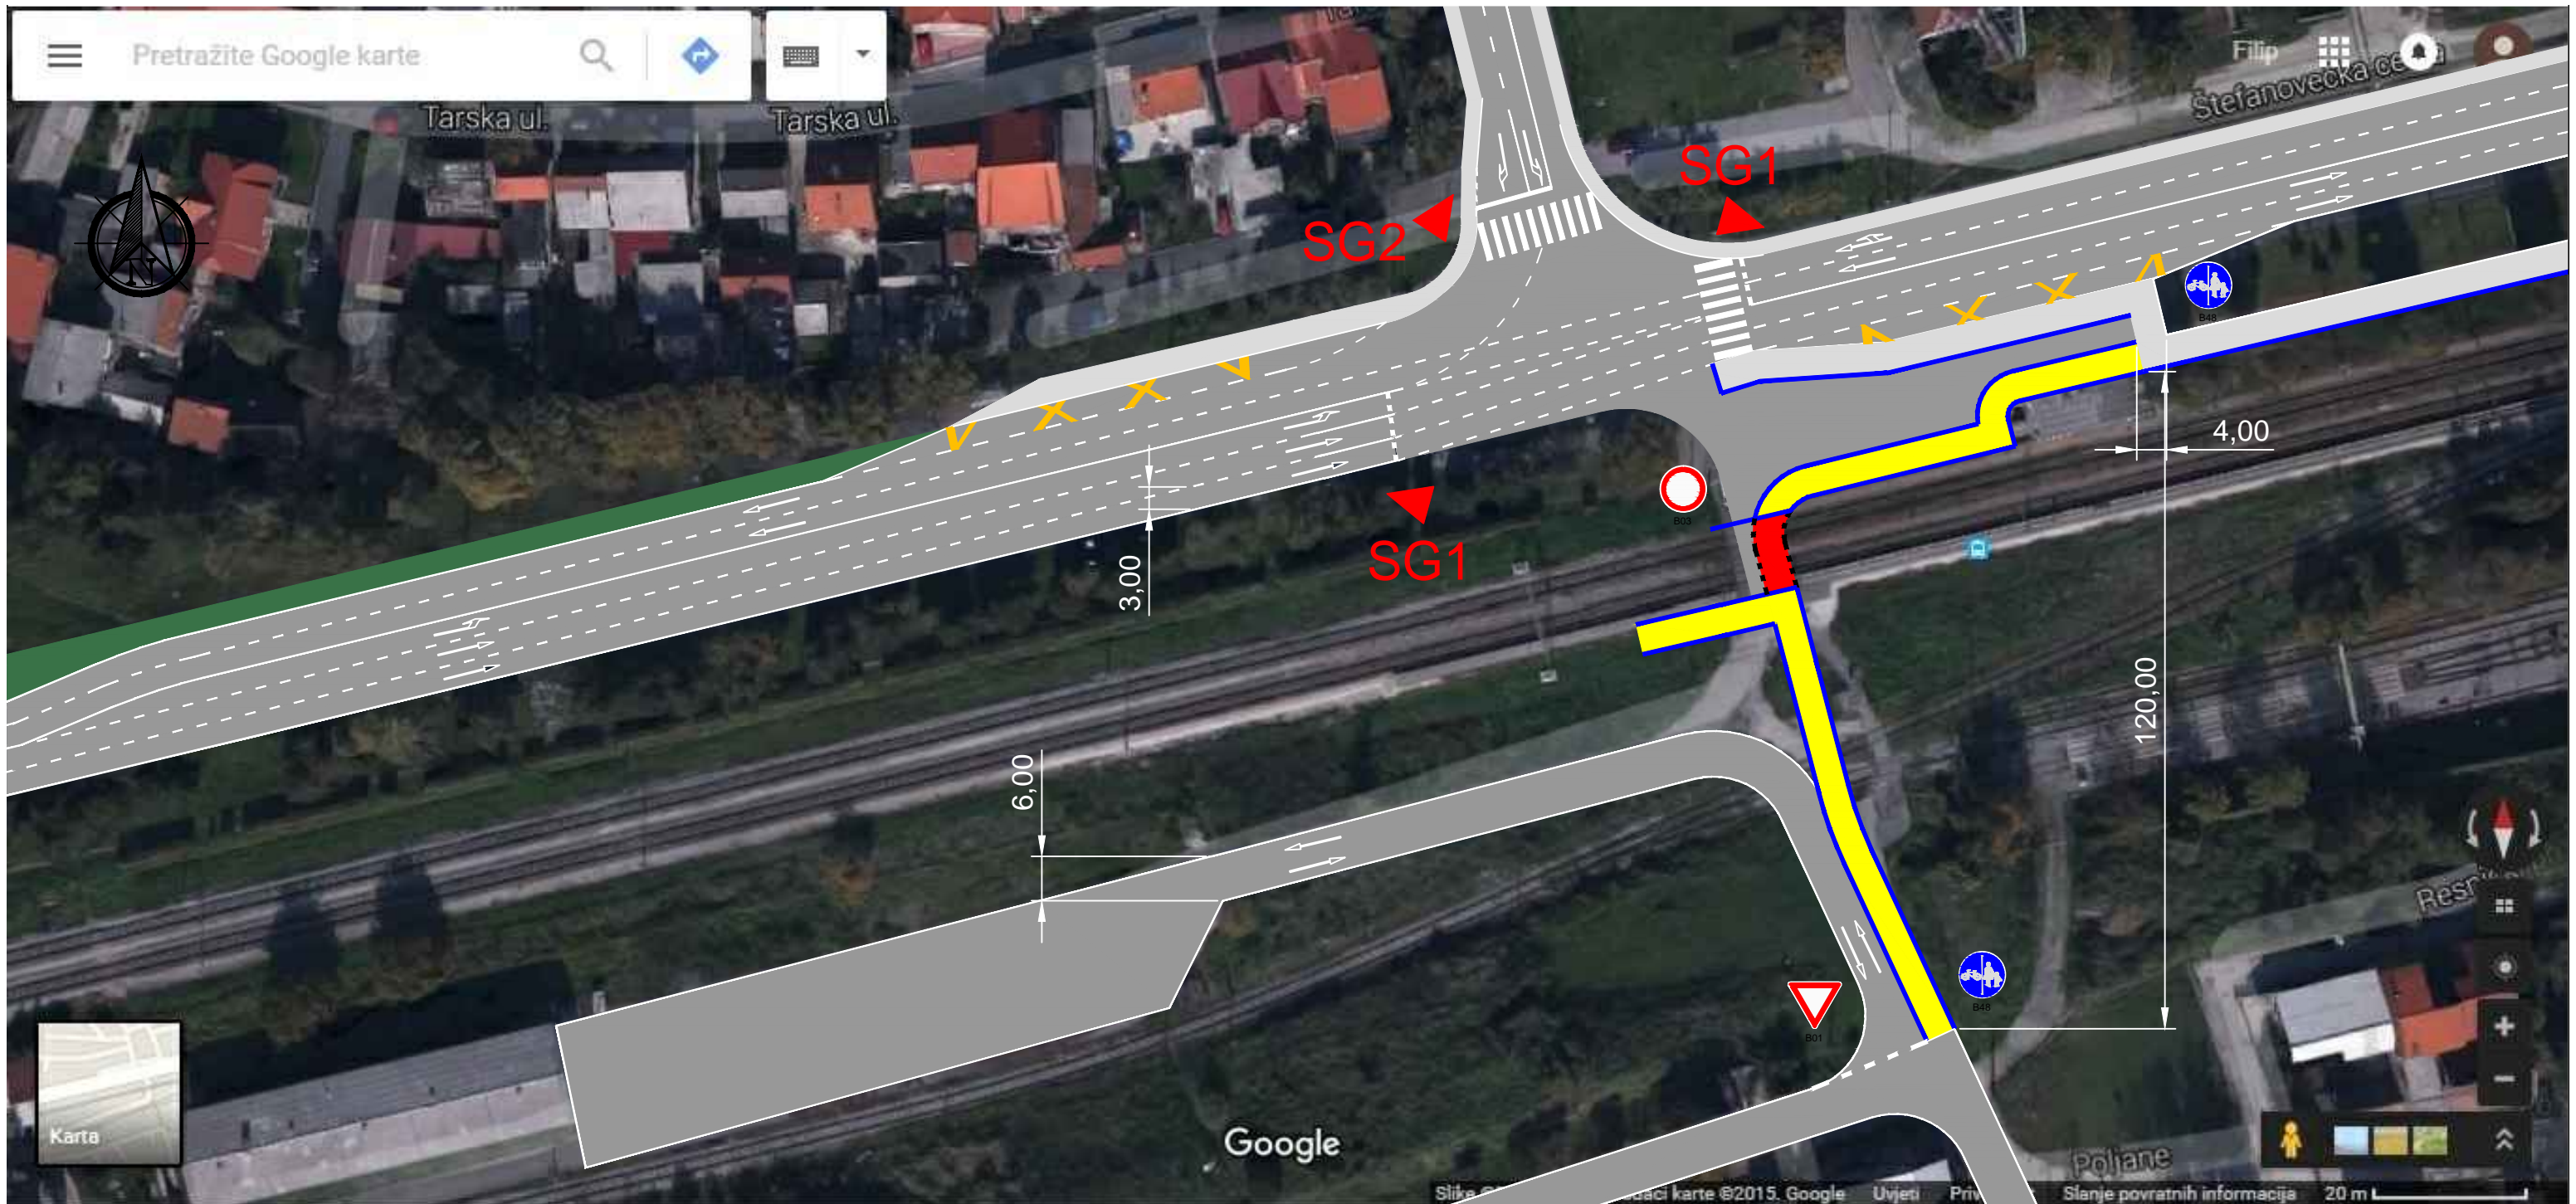

Download date / Datum preuzimanja: **2024-07-18**

Repository / Repozitorij:

[Faculty of Transport and Traffic Sciences -
Institutional Repository](#)

Sveučilište u Zagrebu
 Fakultet prometnih znanosti
 Zavod za cestovni promet