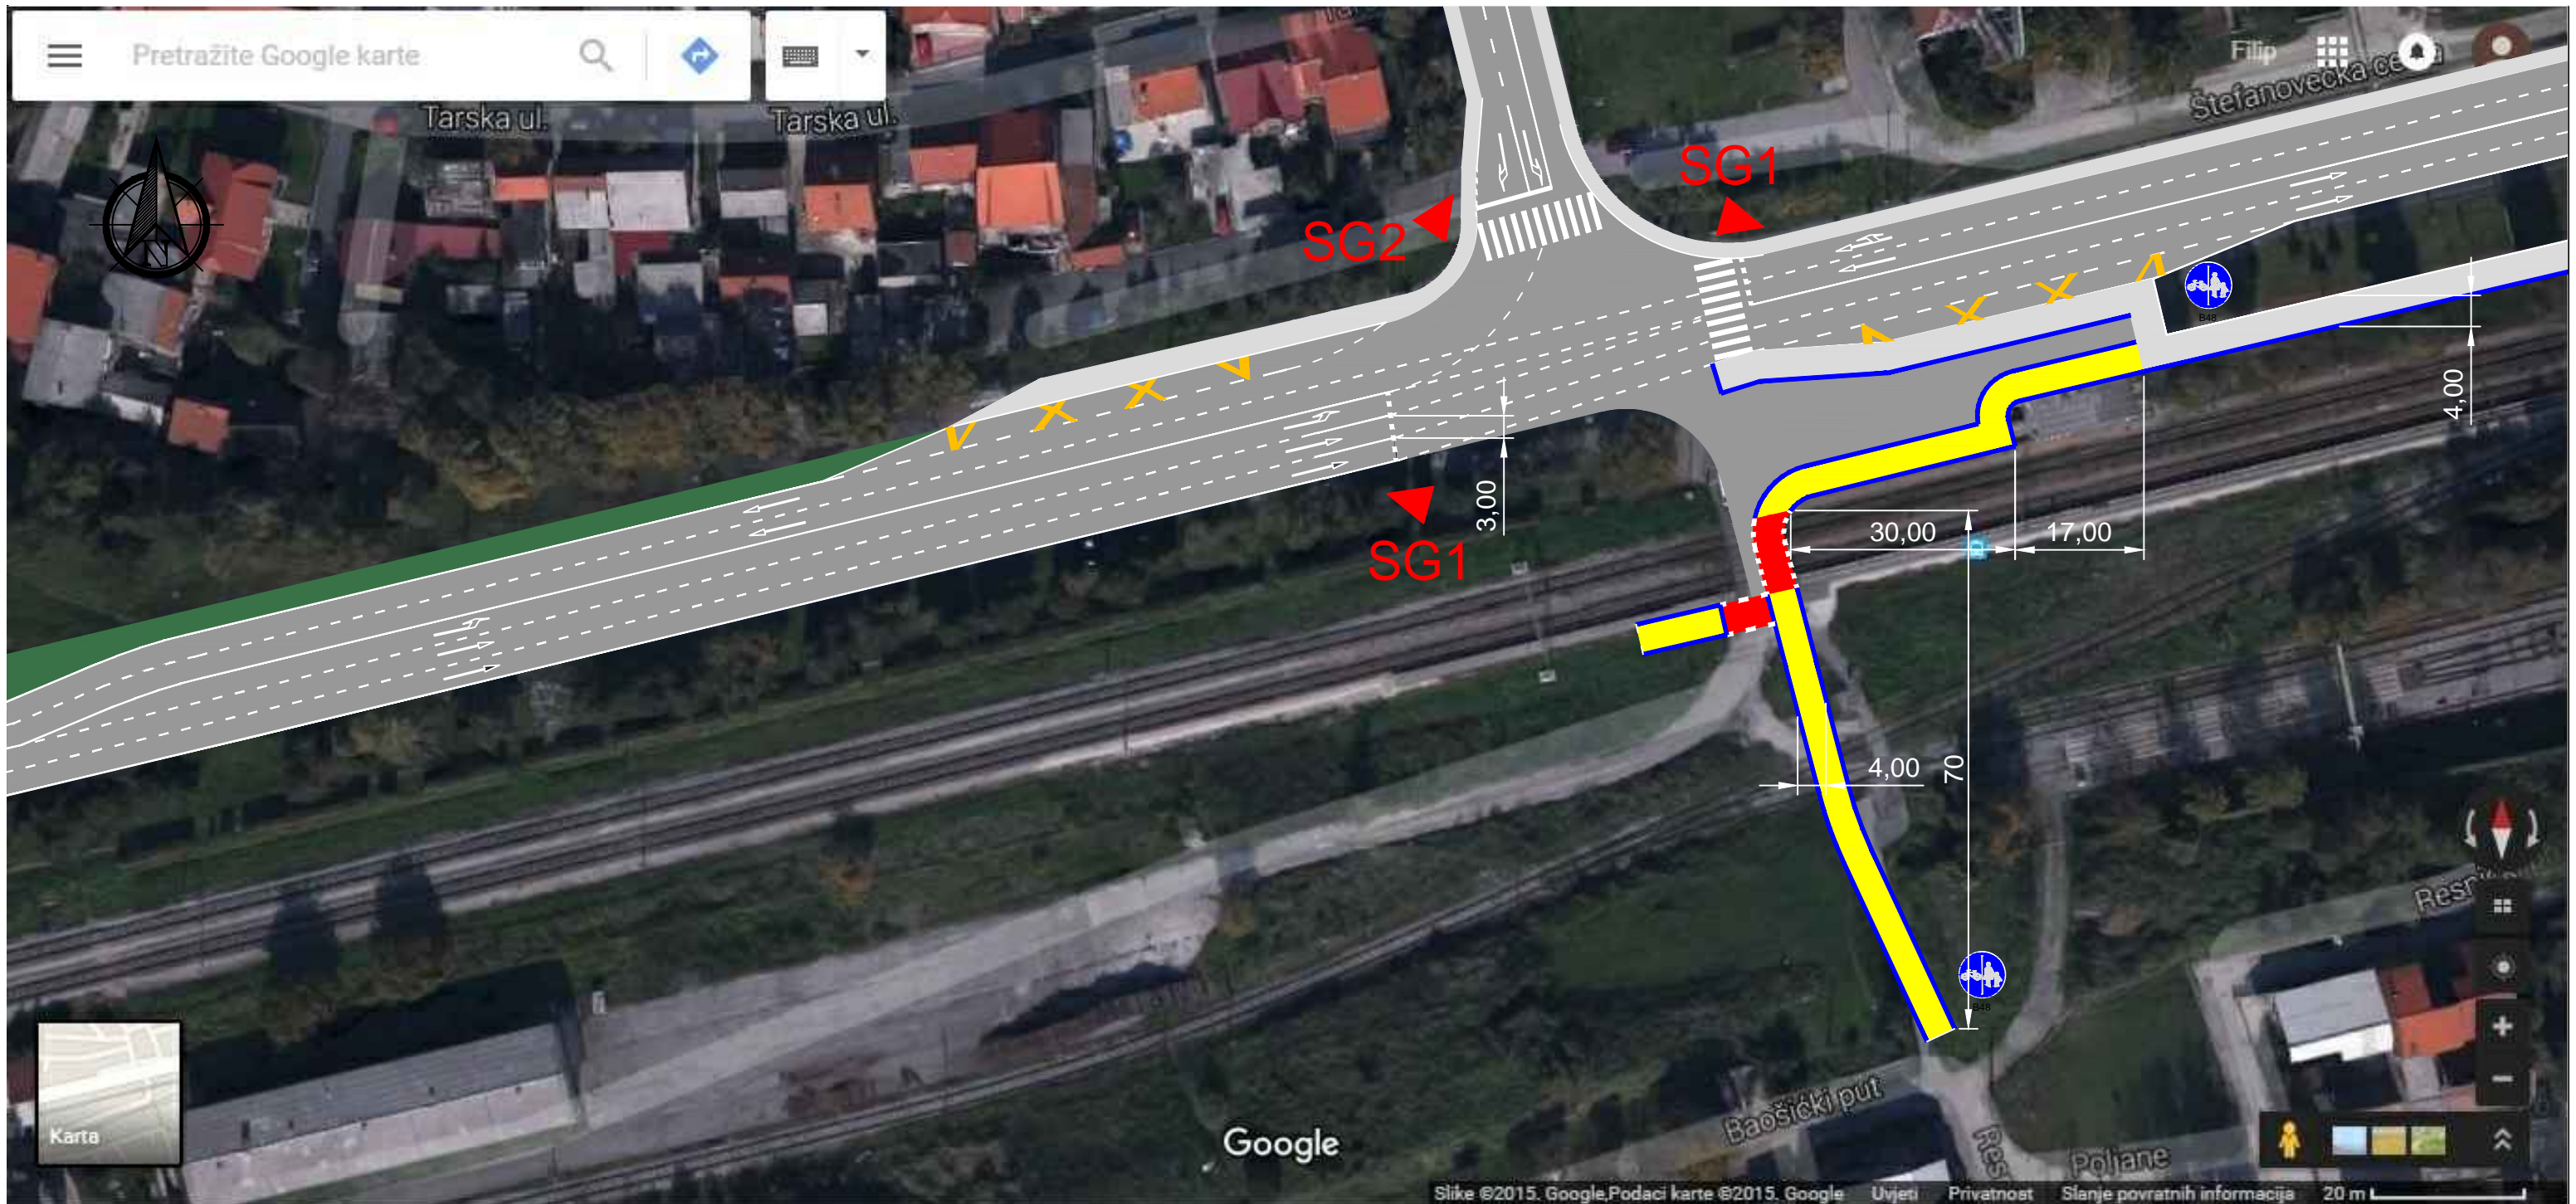

Download date / Datum preuzimanja: **2025-02-15**

Repository / Repozitorij:

[Faculty of Transport and Traffic Sciences -
Institutional Repository](#)

Sveučilište u Zagrebu
Fakultet prometnih znanosti
Zavod za cestovni promet