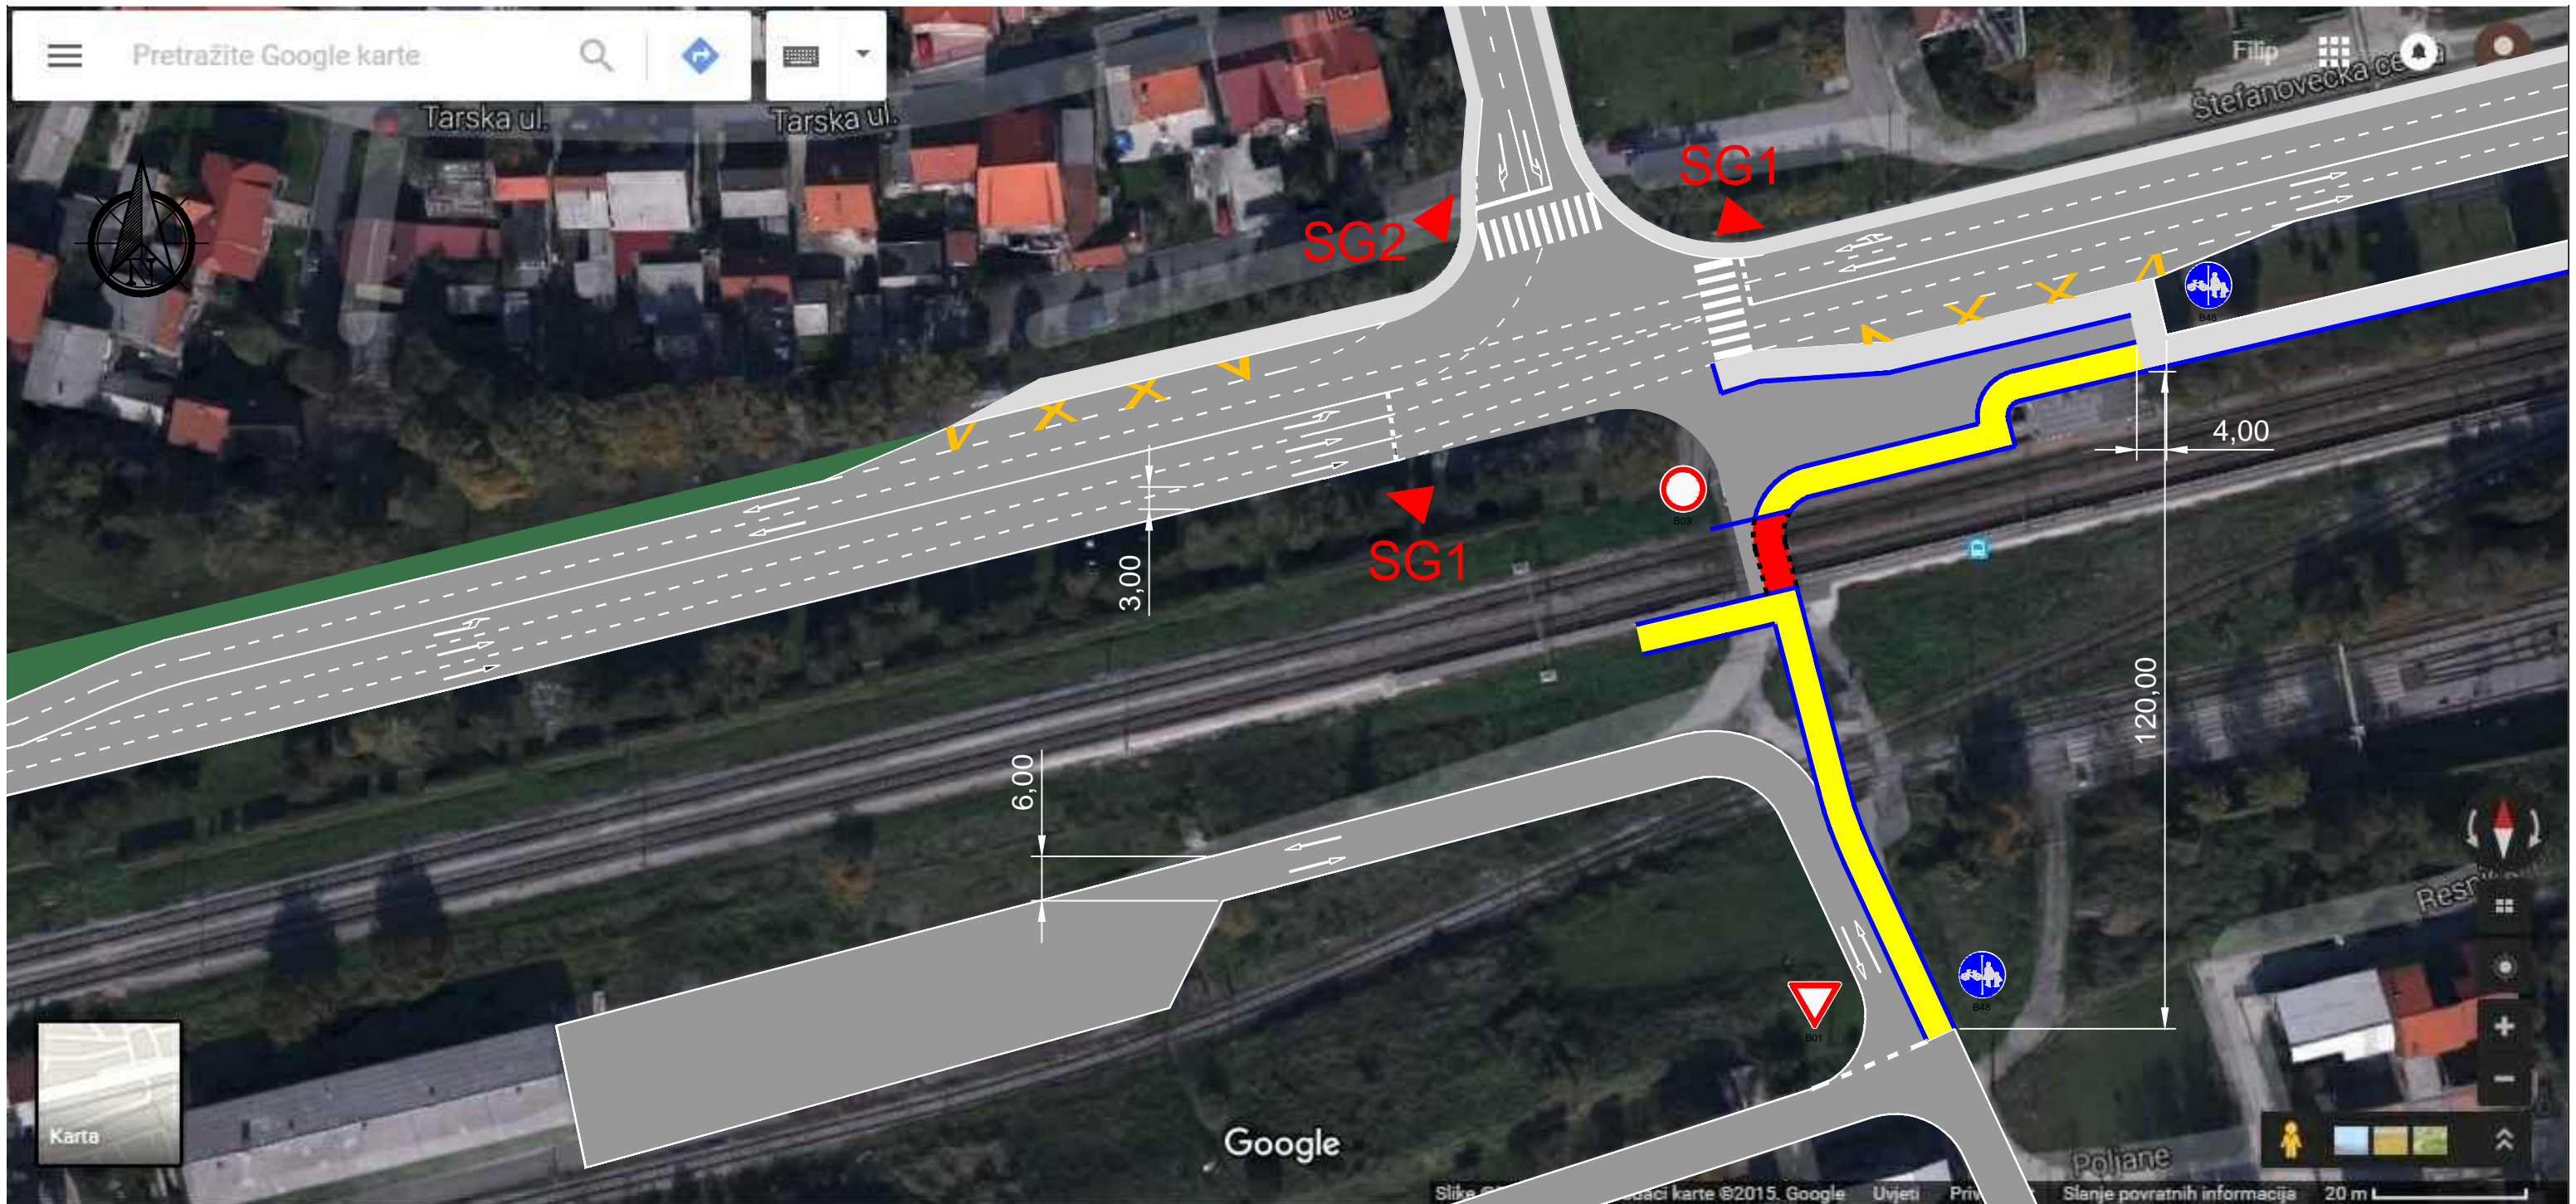

Download date / Datum preuzimanja: **2024-04-18**

Repository / Repozitorij:

[Faculty of Transport and Traffic Sciences -
Institutional Repository](#)

Sveučilište u Zagrebu
 Fakultet prometnih znanosti
 Zavod za cestovni promet