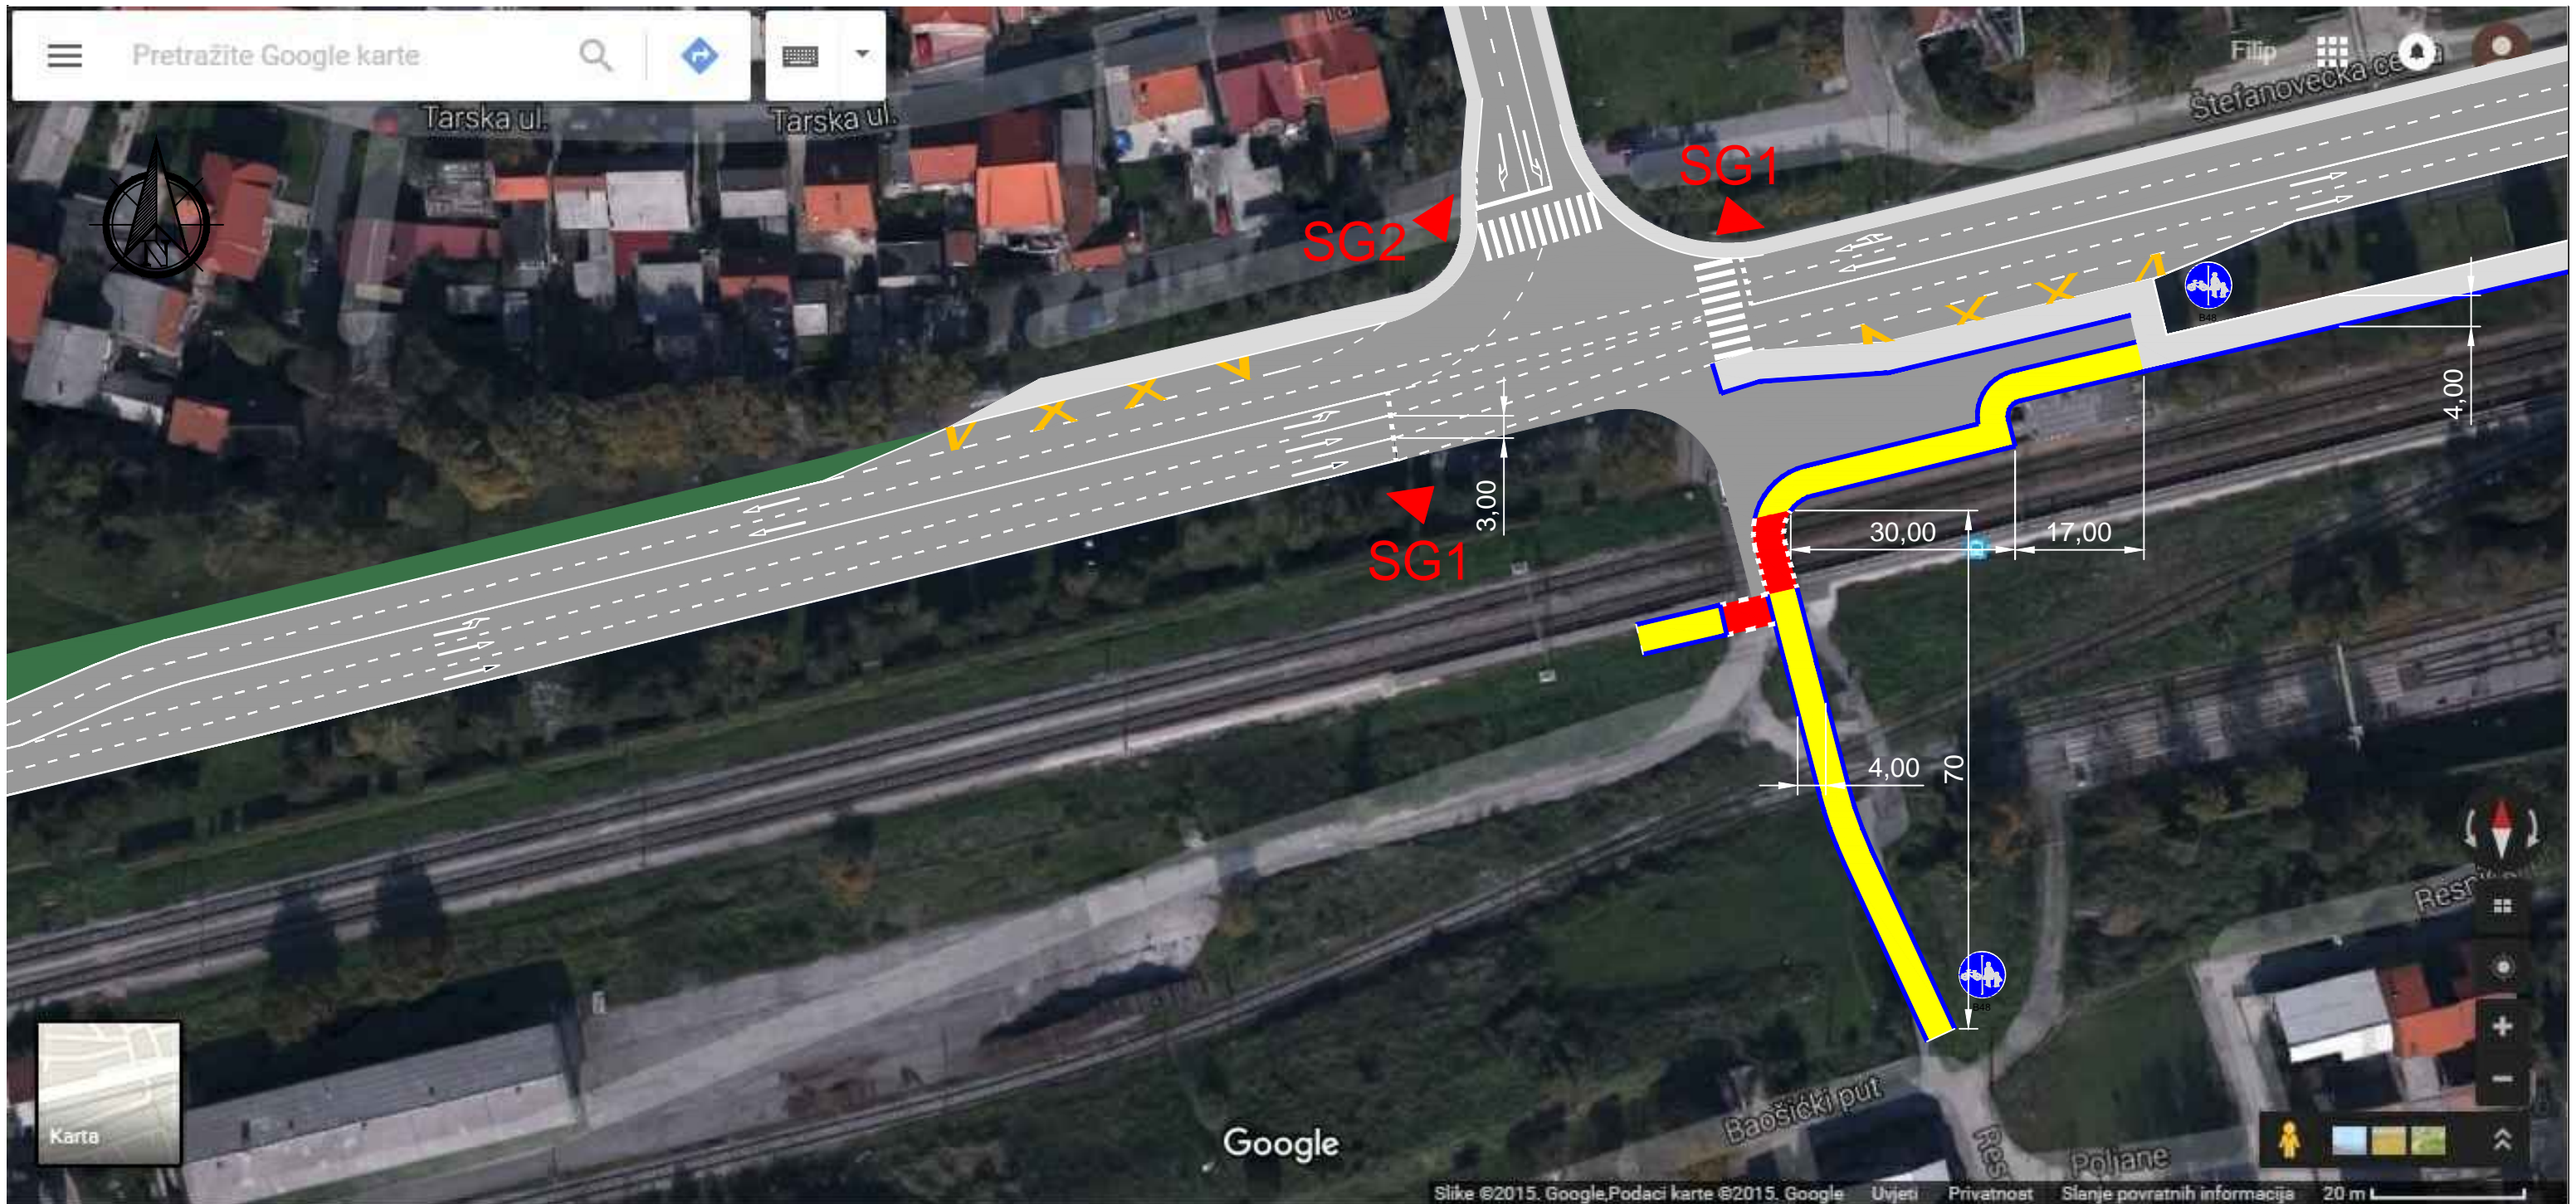

Repository / Repozitorij:

[Faculty of Transport and Traffic Sciences -
Institutional Repository](#)

Sveučilište u Zagrebu
 Fakultet prometnih znanosti
 Zavod za cestovni promet

Varijanta I

	Ime	Prezime
Crtao:	Filip	Pižeta
JMBAG:	0135222248	
Mentor:	doc. dr. sc. Danijela Barić	